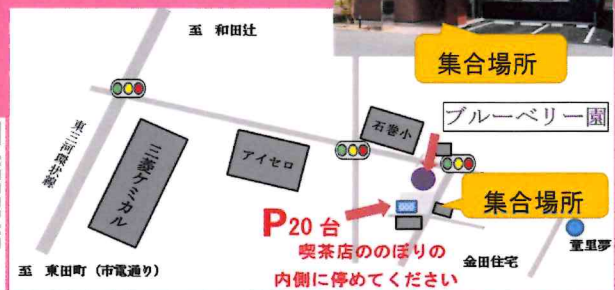

## 食べ放題

- 料金 中学生以上 1000円  
小学生 500円  
未就学児 無料

※その他コースあります 裏面をご覧ください

- 期間 7月中旬～9月中旬まで  
(収穫状況により早く終了することもあります)
- 定休 日・月曜日
- 時間 10:00～15:00
- 集合場所 生活介護事業所 奏楽 玄関前  
スタッフがブルーベリー畑までご案内します  
予約フォームからご予約、または電話にて  
・希望日・時間・お名前・連絡先を伝えて下さい  
※前日15時までにご予約下さい

お申し込み先

生活介護事業所 奏楽 (そうら)

TEL0532-87-1500

〒441-1112 豊橋市石巻町字野田35-2

ブルーベリー狩り予約  
decs.google.com

事業所併設の喫茶店 **奏天** Café では  
ブルーベリースムージーや  
ブルーベリーかき氷なども  
ご用意しております  
是非こちらも  
お楽しみください

# 選べる3つのコース